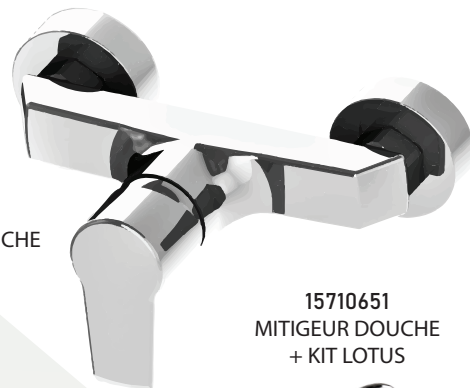

ROBINET COL LONG

CHR-NOIR-BLANC

MITIGEUR EVIER  
KELVIN PULL OUT

MagnetClick™

CHR-FULL NOIR

MITIGEUR EVIER  
INOVA

Adell

Adell

# Série Neon

15714501  
MITIGEUR LAVABO

Distribuée par AMI COMMERCIALE

17 CM

15714571  
MITIGEUR LAVABO  
MOYEN

15710531  
MITIGEUR BAIN DOUCHE  
+ KIT LOTUS

Adell

15710611  
MITIGEUR DOUCHE

15710651  
MITIGEUR DOUCHE  
+ KIT LOTUS

Distribuée par AMI COMMERCIALE

15495901  
ROBINET DE TOILETTE  
ENCASTRE+ KIT SHATTAF

15022111  
MITIGEUR TOILETTE  
+ KIT SHATTAF

15714431  
MITIGEUR EVIER

15912011  
ROBINET TOILETTE  
BETA MAX 1/2" -1/2"